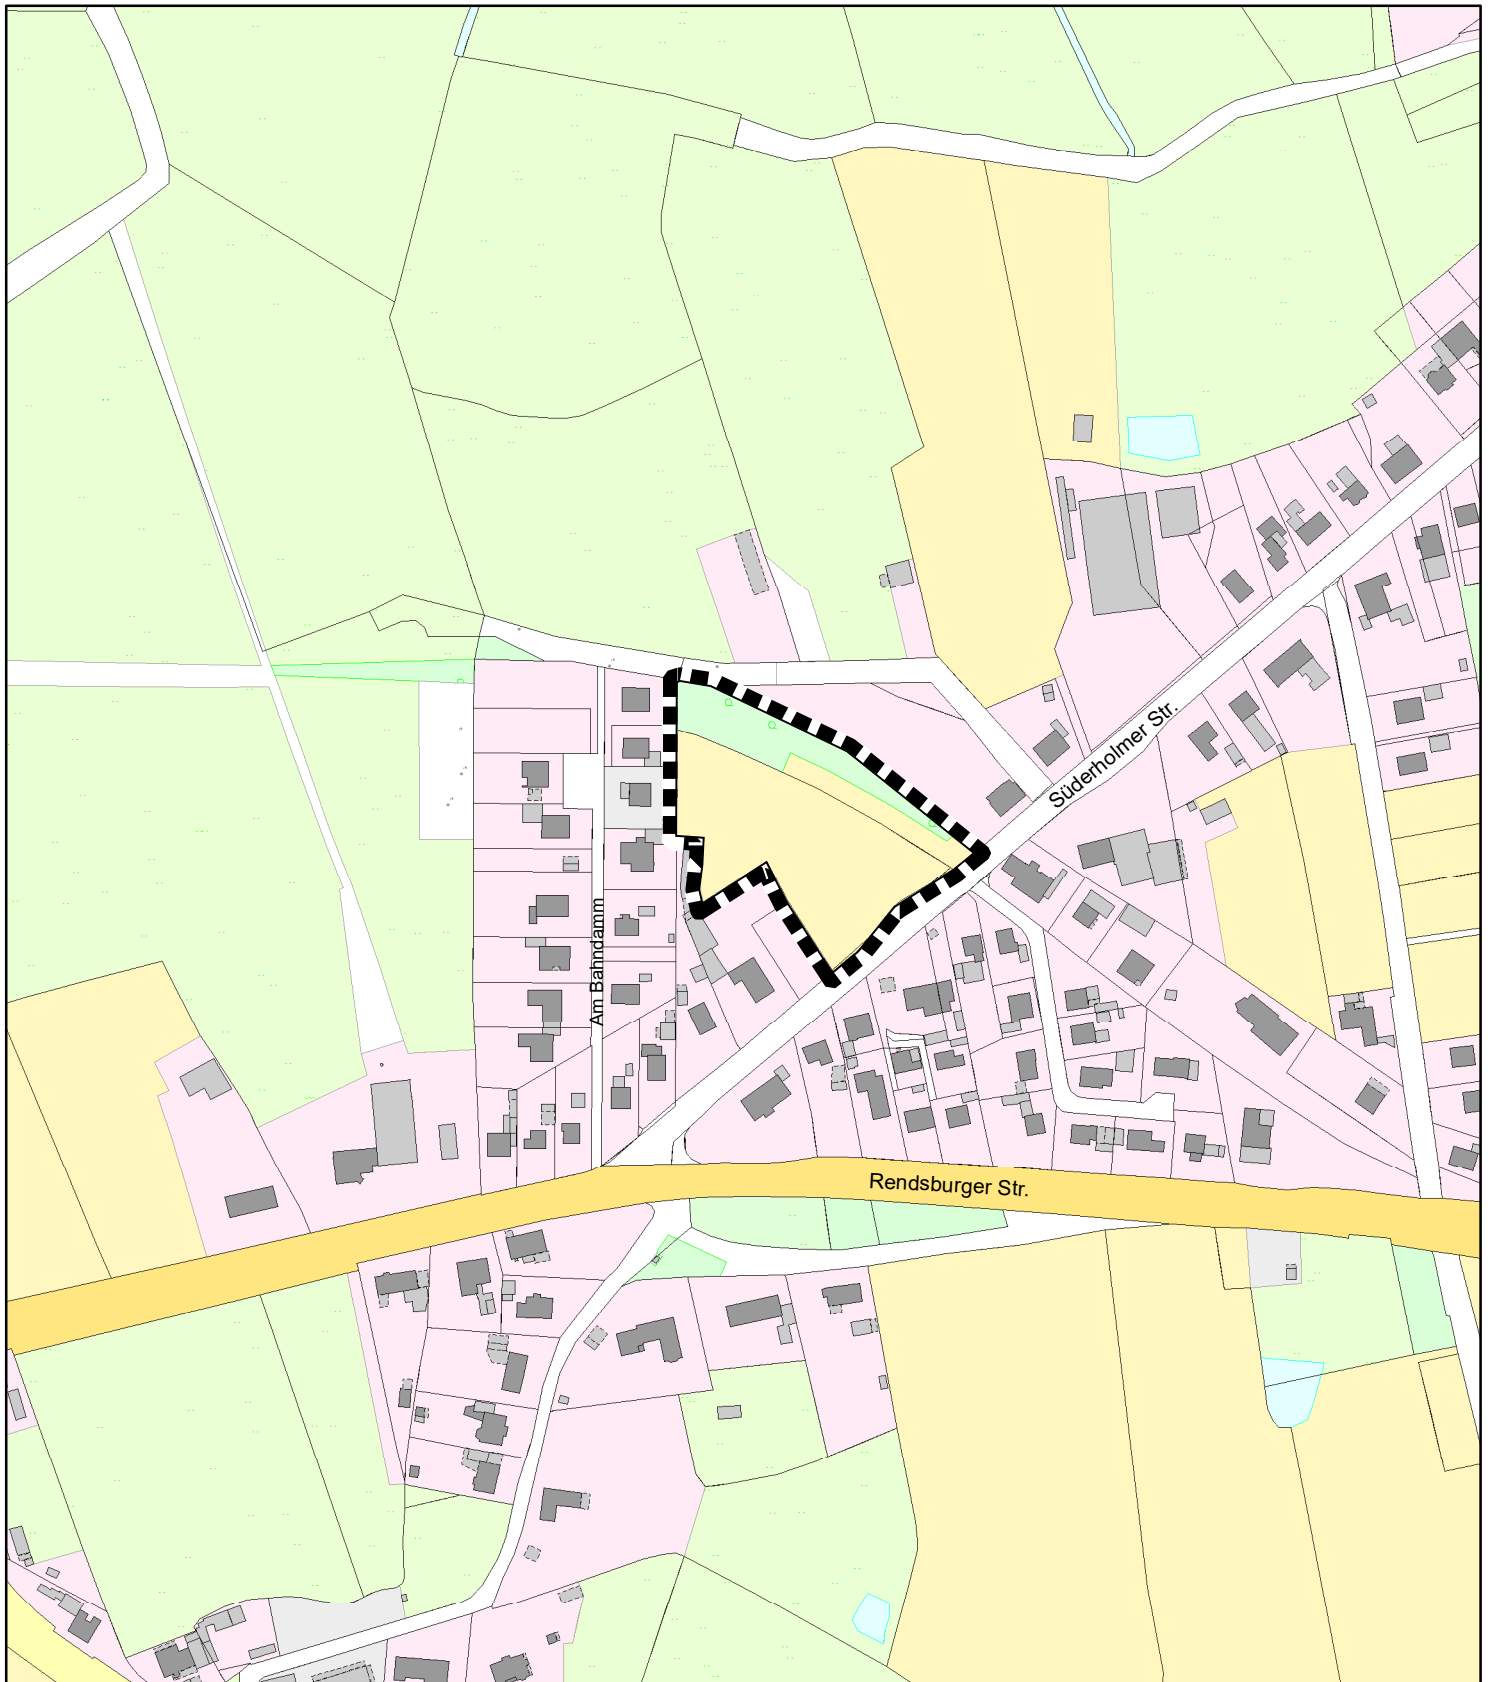

Geltungsbereich 46. Änderung des Flächennutzungsplanes

sowie des Bebauungsplanes Nr. 82 der Stadt Heide

Gebiet nördlich der Süderholmer Straße, östlich der Bebauung Am Bahndamm
und südlich der Westerkoppel

50 25 0 50 Meter