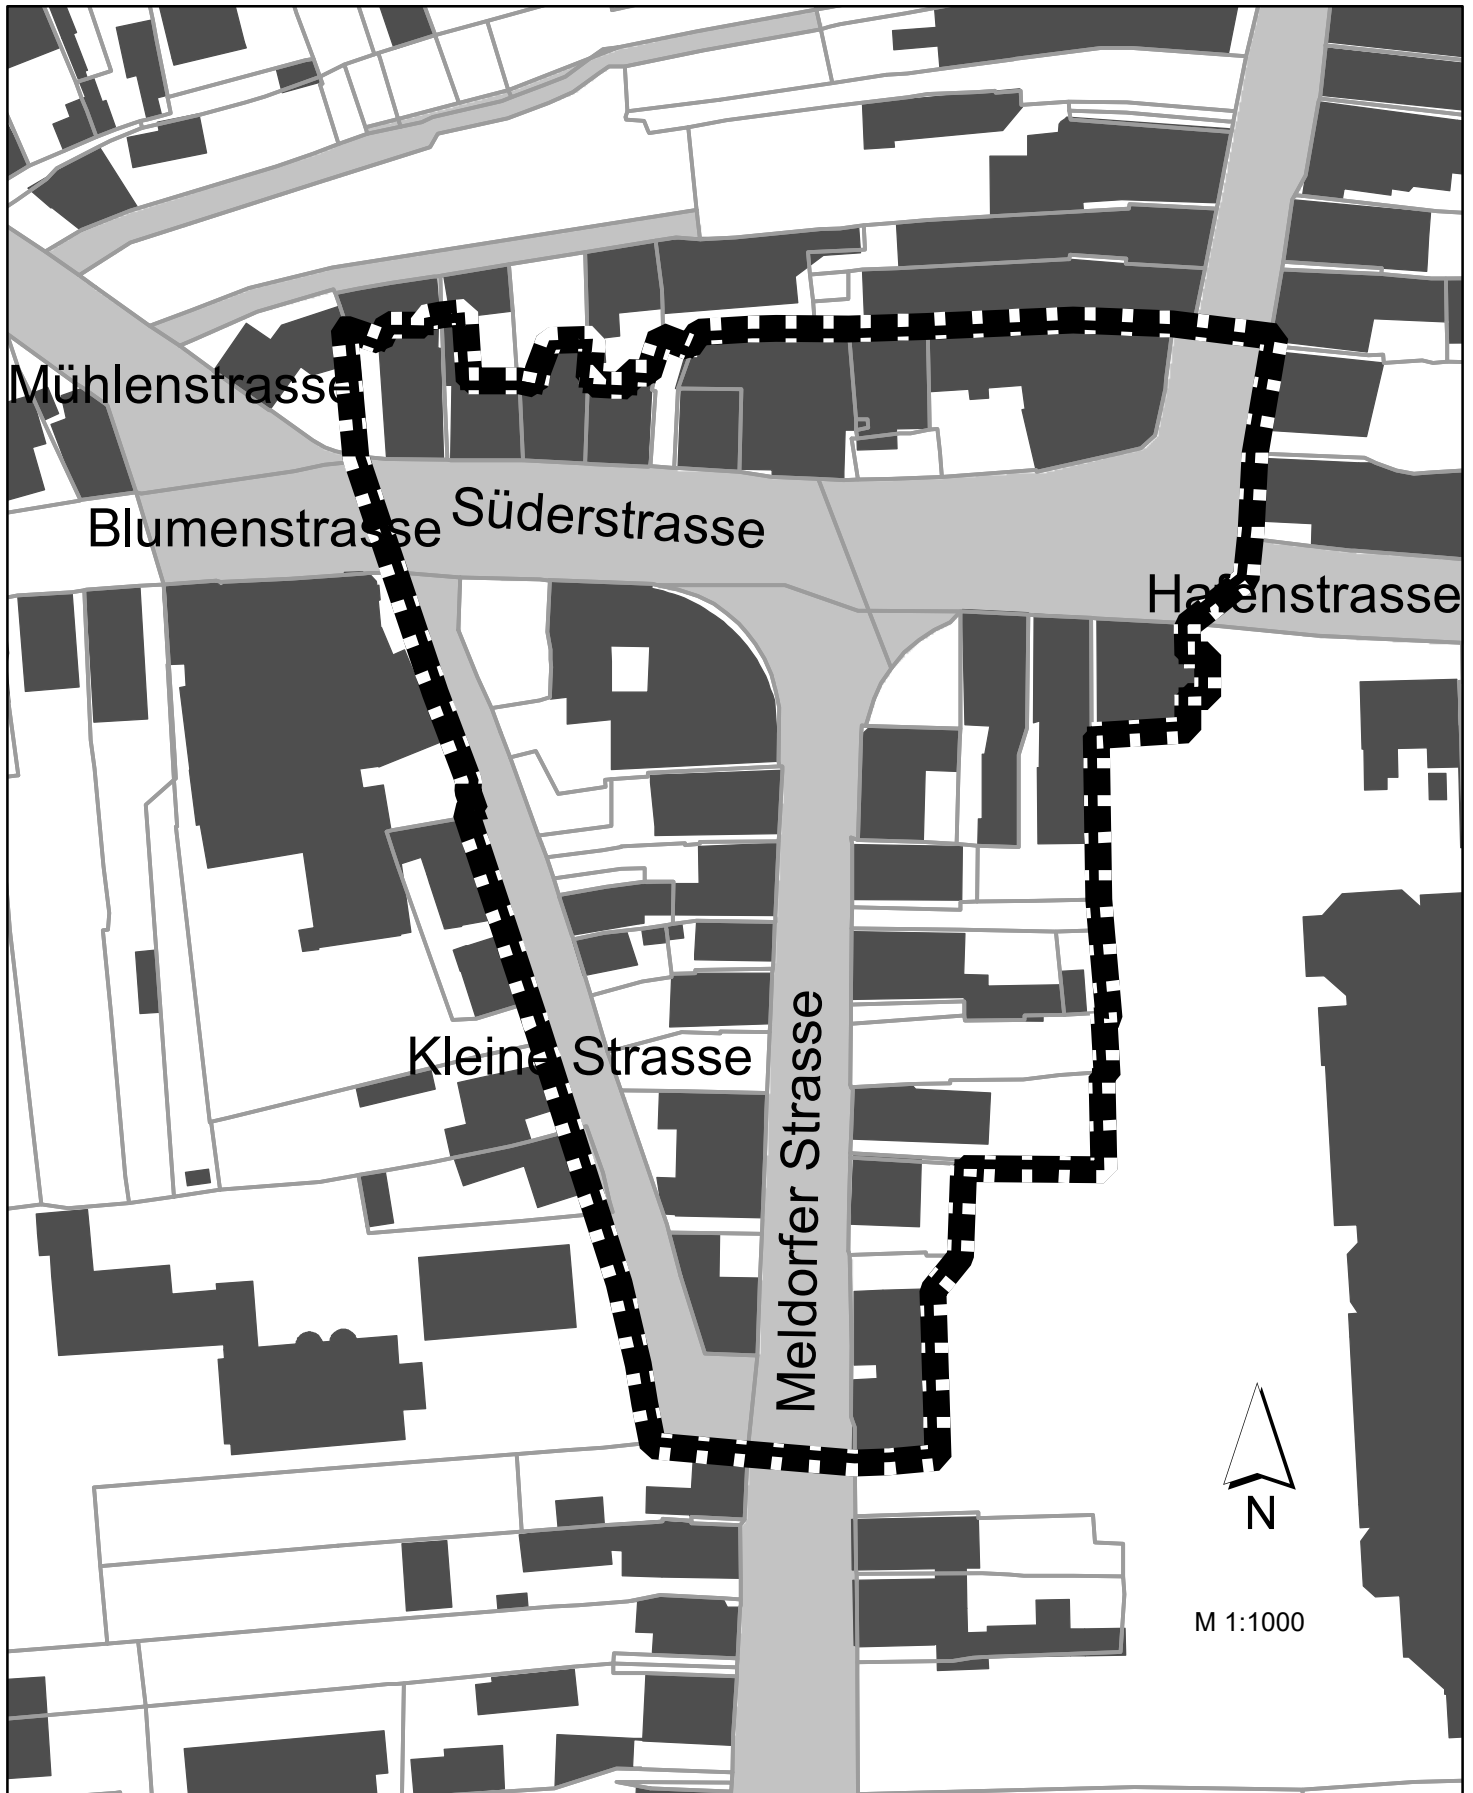

Geltungsbereich des Bebauungsplanes Nr. 83 der Stadt Heide

Legende

Geltungsbereich B-Plan Nr. 83 (ca. 1,1 ha)